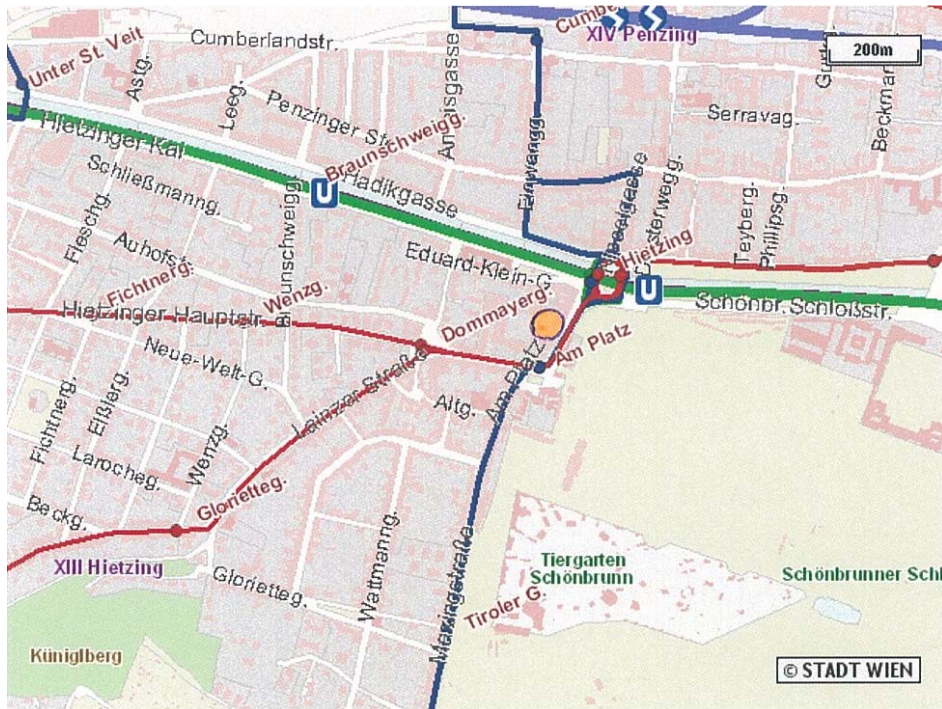

Das Hotel liegt in unmittelbarer Nähe zum Schloss Schönbrunn. Der Eingang zum Schlosspark mit seinen vielfältigen Unterhaltungsmöglichkeiten und dem Tiergarten Schönbrunn liegt dem Hotel direkt gegenüber. Die U-Bahn-Station *Hietzing/Zoo* befindet sich gleich über die Strasse, von dort gelangt man mit der U4 in ca. 8 Minuten ins Stadtzentrum. Eine Parkgarage steht im Hotel zur Verfügung.

Anreisebeschreibung:

mit der Bahn

von Westen kommend: Aussteigen Station *Hütteldorf* (5 Min. vor Westbahnhof), von dort mit der U4 (4 Stationen) bis *Hietzing/Zoo*

vom Südbahnhof: mit der Straßenbahnlinie 18 bis *Margareten Gürtel*, weiter mit der U4 (4 Stationen) bis *Hietzing/Zoo*

mit dem Auto:

Westautobahn (A1): Ausfahrt Zentrum - Hietzinger Kai - Abzweigung Hietzing, rechts in die Hietzinger Hauptstraße

Südautobahn (A2): Ausfahrt Altmannsdorf - Altmannsdorfer Straße - Grünbergstraße links in die Linke Wienzeile - Hadikgasse - bei Kennedybrücke links in die Hietzinger Hauptstraße

Ostautobahn (A4): Richtung A23-Ausfahrt Altmannsdorf - Altmannsdorfer Straße - Grünbergstraße links in die Linke Wienzeile - Hadikgasse - bei Kennedybrücke links in die Hietzinger Hauptstraße

Donauuferautobahn (A22): Richtung A23-Ausfahrt Altmannsdorf - Altmannsdorfer Straße - Grünbergstraße links in die Linke Wienzeile - Hadikgasse - bei Kennedybrücke links in die Hietzinger Hauptstraße